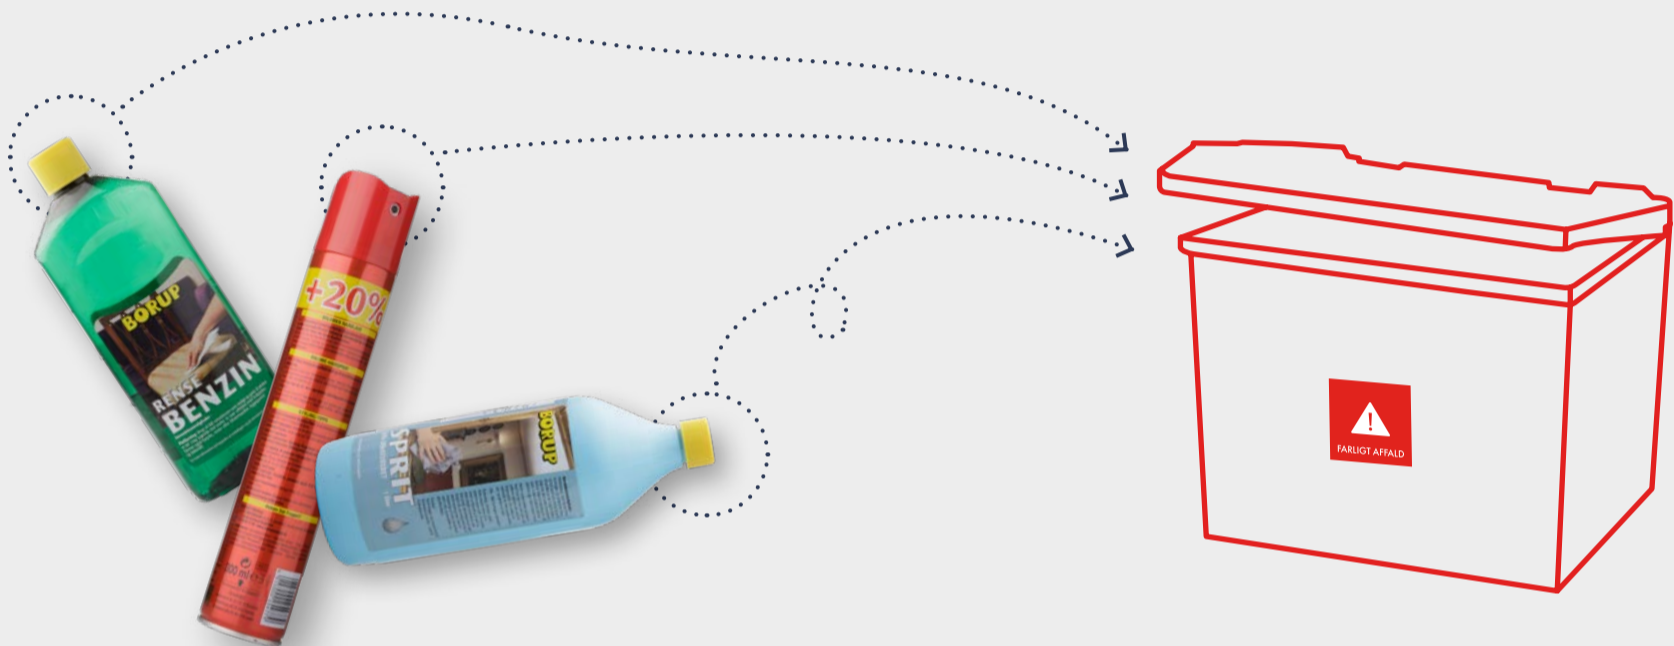

KØGE KOMMUNE

Nu kan du også sortere ...

FARLIGT AFFALD

FARLIGT AFFALD

! *Større ting f.eks. store malerspande skal på genbrugspladsen.*

TEKSTILAFFALD

TEKSTILAFFALD

! @ Perfect Waste @

Hent appen **Perfect Waste** og se hvordan du sorterer.

Er du i tvivl om, hvor de røde miljøkasser og beholderen til tekstilaffald står, så spørg din vicevært eller ejendommens ejer/administrator.

Læg tekstilaffaldet i en klar pose

Husk at binde knude på posen

Læg posen i beholderen

♥ *Giv det gode tøj til genbrugsbutikkerne, sælg det eller giv det videre.*